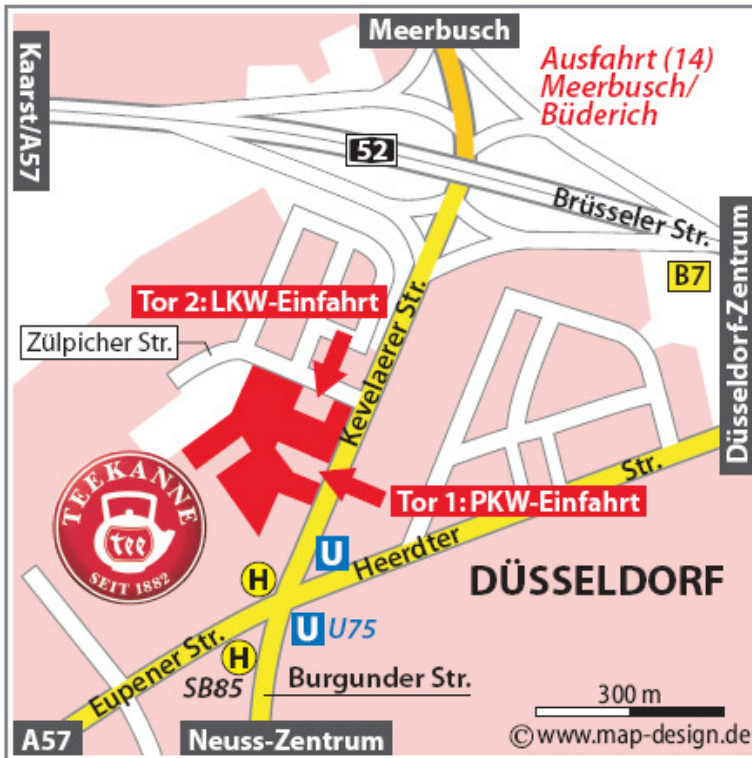

So finden Sie uns ...

Teekanne GmbH & Co. KG
 Kevelaerer Straße 21-23
 40549 Düsseldorf

Telefon 0211 / 50 85 - 0
 Telefax 0211 / 50 48 - 139
 E-Mail info@teekanne.de
 Internet www.teekanne.de

Öffentliche Verkehrsmittel
 ab Düsseldorf Hbf:

U-Bahn U75 und Stadtbus
 SB85 in Richtung Neuss;
 Haltestelle "D-Handweiser"